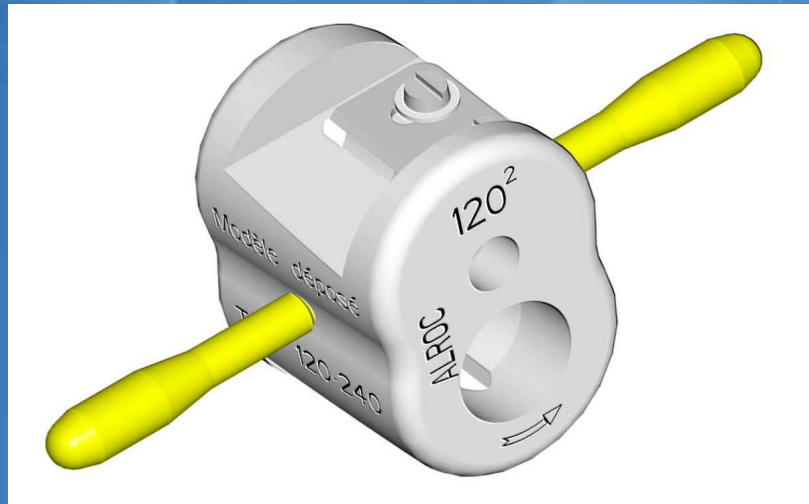

Temperówka podwójna TCD 120/240

Certifié ISO 9001 : 2000 par

BVQi

**T
C
D**

120/240

ALROC

Z.I de la fonderie
72160 Tuffé
France

DYSTRYBUTOR :

ELEXA Sp. z o.o.
Ul. Zbąszyńska 3
91-342 Łódź
tel. 42 633-40-08
fax: 42 630-20-22
www.elexa.pl
elexa@elexa.pl

ZASTOSOWANIE

Temperówka TCD służy do wykonywania stożków o długości 40mm na izolacji kabli o średnicy 120mm² i 240mm².

CHARAKTERYSTYKA

- ☞ Wykonanie stożka na izolacji
- ☞ Regulowane fabrycznie
- ☞ Do kabli syntetycznych o średnicy od 120mm² i 240mm²

L : 88 mm

Waga : 610g

l : 70 mm

H : 60 mm