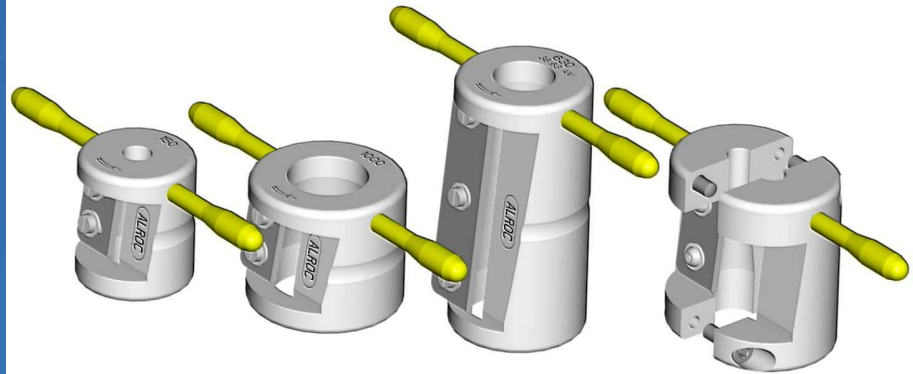

Temperówka pojedyncza TC 50, 70, 120, 150, 240

Certifié ISO 9001 : 2000 par

T
C

ALROC

Z.I de la fonderie
72160 Tuffé
France

DYSTRYBUTOR :

ELEXA Sp. z o.o.
Ul. Zbąszyńska 3
91-342 Łódź
tel. 42 633-40-08
fax: 42 630-20-22
www.elexa.pl
elexa@elexa.pl

ZASTOSOWANIE

Temperówki TC są przeznaczone do wykonywania stożka na izolacji wszystkich typów kabli SN

CHARAKTERYSTYKA

- ☞ Temperówki regulowane fabrycznie
- ☞ Możliwość wykonania temperówek do kabli niestandardowych i o różnych długościach stożka.

NAPIĘCIE	PRZEKRÓJ KABLA	DŁ. STOŻKA
6 / 10 kV	10 ² do 240 ²	30 do 40mm
8.7 / 15 kV	25 ² do 630 ²	
12 / 20 kV	25 ² do 630 ²	40 - 65 - 95 - 120mm
18 / 30 kV, 36 kV i więcej	50 ² do 1300 ² Przekroje specjalne	