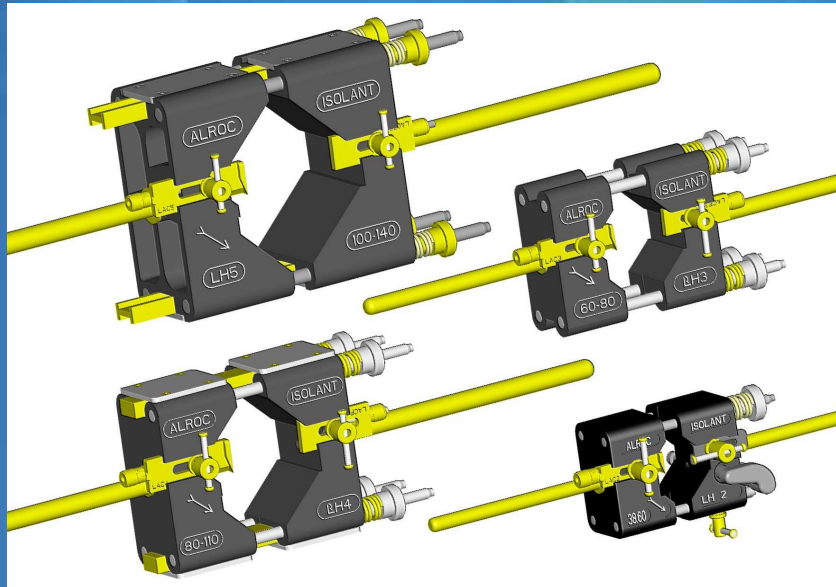

LH2 - LH3 - LH4 - LH5

Korowarka do usuwania izolacji z kabli WN

Certifié ISO 9001 : 2000 par

L
H

ALROC

Z.I de la fonderie
72160 Tuffé
France

DYSTRYBUTOR :

ELEXA Sp. z o.o.
Ul. Zbąszyńska 3
91-342 Łódź
tel. 42 633-40-08
fax: 42 630-20-22
www.elexa.pl
elexa@elexa.pl

ZASTOSOWANIE

Narzędzia typu LH pozwalają usuwać izolację z kabli WN.

CHARAKTERYSTYKA

☞ Usuwanie izolacji

	Ø izolacji	Ref :	Waga
Dobór LH	38 mm - 60 mm	LH2	2 kg
	60 mm - 80 mm	LH3	3 kg
	80 mm - 110 mm	LH4	5,9 kg
	100 mm - 140 mm	LH5	8,5 kg